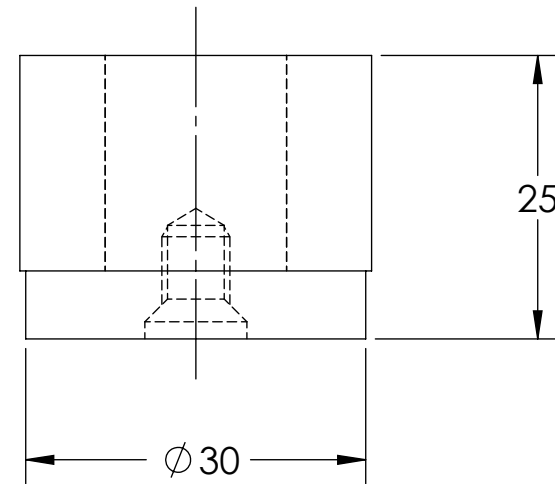

1/4-24
HANGER BOLT

DS-325

Linnea®

800.219.2366 www.linnea-home.com