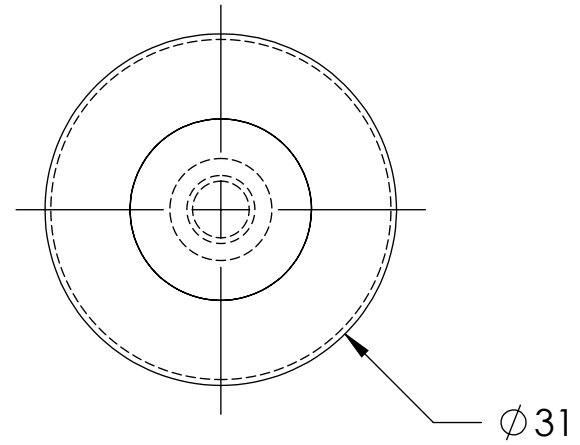

1/4-24
HANGER BOLT

DS-325

Linnea®

800.219.2366 www.linnea-home.com