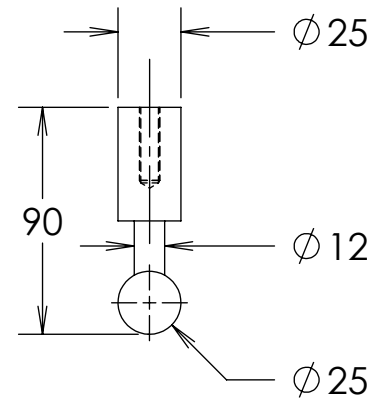

A=2240 B= 2140
 C=2040 D= 1940
 E= 1840 F= 1740
 G= 1640 H= 1540
 I= 1440 J= 1340
 K= 1240 L= 1140
 M= 1040 N= 940
 O= 840 P= 740
 Q=640 R= 540
 S= 440 T=340
 U= 240

2 x M8

A= 2400 B= 2300
 C= 2200 D= 2100
 E= 2000 F= 1900
 G= 1800 H= 1700
 I= 1600 J= 1500
 K= 1400 L= 1300
 M= 1200 N= 1100
 O= 1000 P= 900
 Q= 800 R= 700
 S= 600 T= 500
 U= 400

**6400-25
SIDE VIEW**

**6400-32
SIDE VIEW**

6400

Linnea®