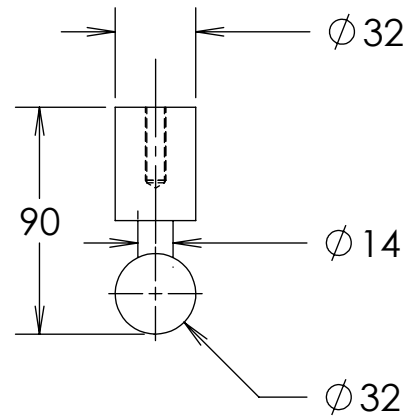

A=2240 B= 2140
 C=2040 D= 1940
 E= 1840 F= 1740
 G= 1640 H= 1540
 I= 1440 J= 1340
 K= 1240 L= 1140
 M= 1040 N= 940
 O= 840 P= 740
 Q=640 R= 540
 S= 440 T=340
 U= 240

2 x M8

A= 2400 B= 2300
 C= 2200 D= 2100
 E= 2000 F= 1900
 G= 1800 H= 1700
 I= 1600 J= 1500
 K= 1400 L= 1300
 M= 1200 N= 1100
 O= 1000 P= 900
 Q= 800 R= 700
 S= 600 T= 500
 U= 400

**6400-25
SIDE VIEW**

**6400-32
SIDE VIEW**

6400

Linnea®