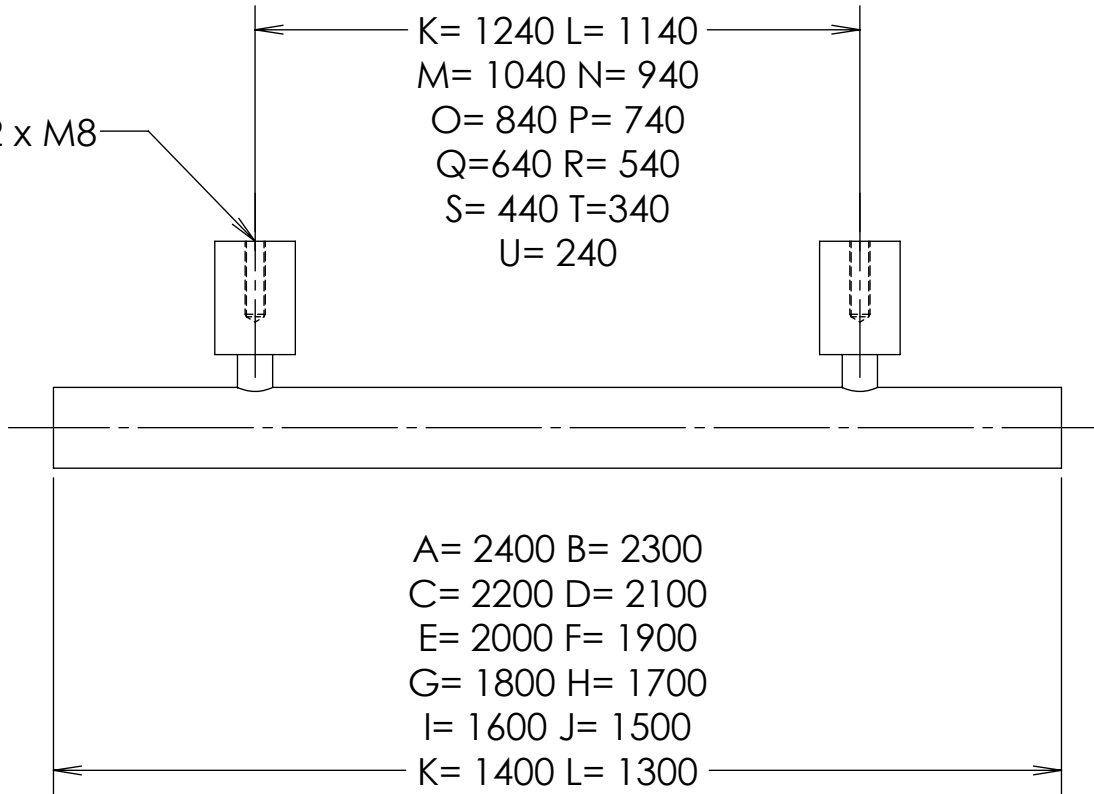

A=2240 B= 2140
 C=2040 D= 1940
 E= 1840 F= 1740
 G= 1640 H= 1540
 I= 1440 J= 1340
 K= 1240 L= 1140
 M= 1040 N= 940
 O= 840 P= 740
 Q=640 R= 540
 S= 440 T=340
 U= 240

2 x M8

A= 2400 B= 2300
 C= 2200 D= 2100
 E= 2000 F= 1900
 G= 1800 H= 1700
 I= 1600 J= 1500
 K= 1400 L= 1300
 M= 1200 N= 1100
 O= 1000 P= 900
 Q= 800 R= 700
 S= 600 T= 500
 U= 400

**6400-25
SIDE VIEW**

**6400-32
SIDE VIEW**

6400

Linnea®