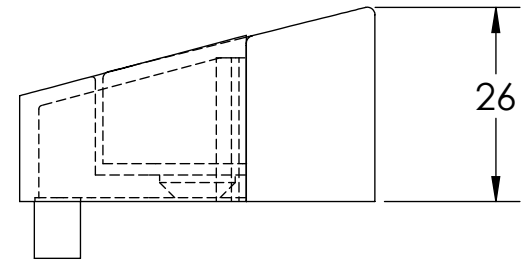

#10 X 2"  
WOOD  
SCREW

Ø 47

26

DS-103