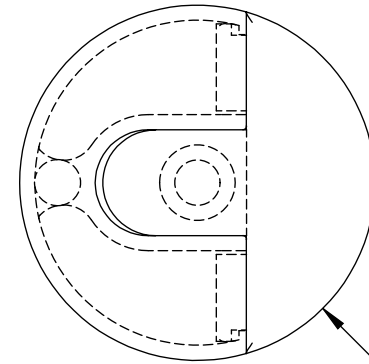

#10 X 2"  
WOOD  
SCREW

Ø 47

26

DS-103