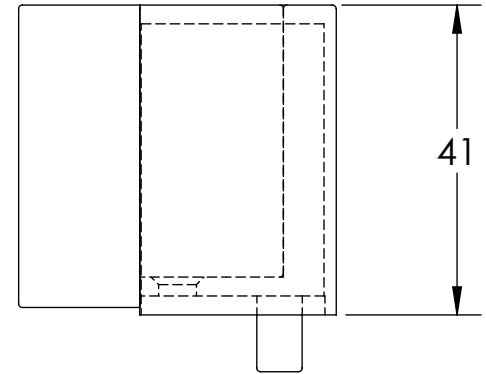

#10 X 1.5"
WOOD SCREW

Ø 42

41

DS-105