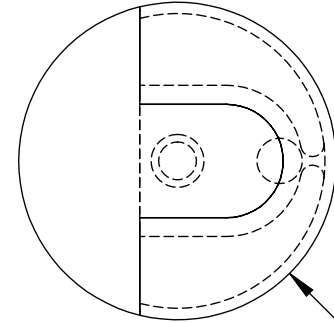

#10 X 1.5"
WOOD SCREW

Ø 42

41

DS-105