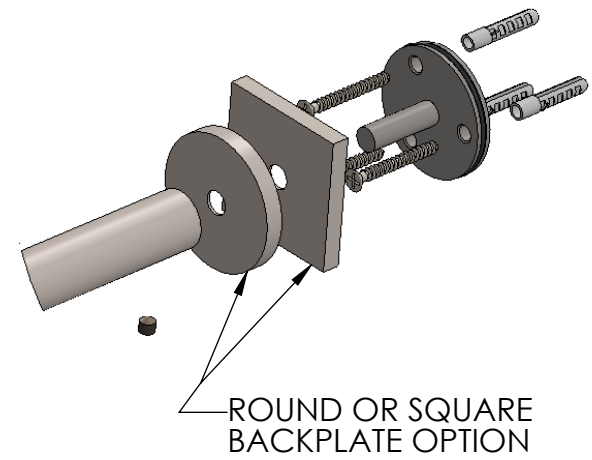

DRYWALL INSTALLATION KIT (OPTIONAL)

TRH-800